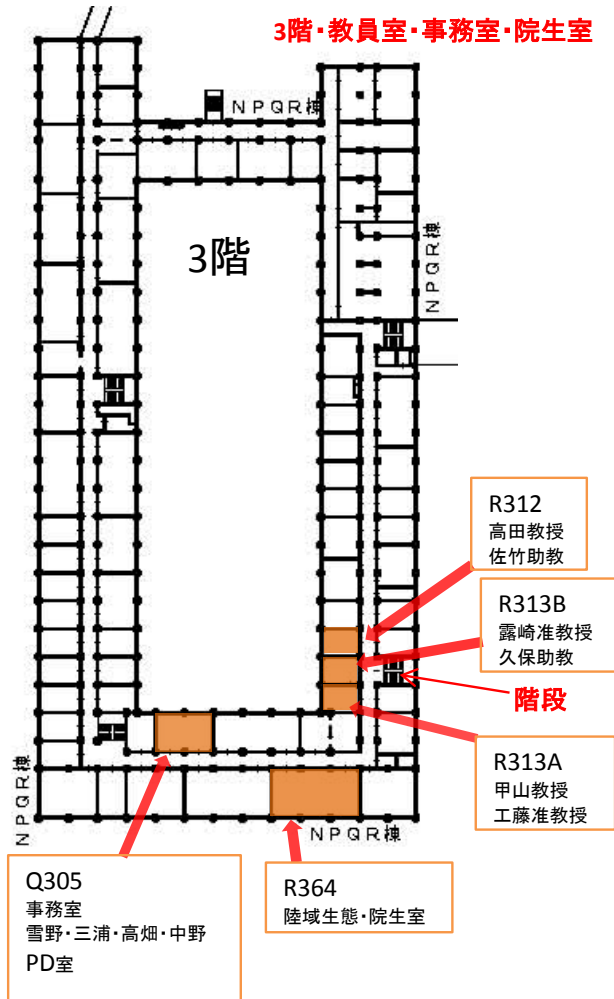

# 工学系建物全体図

## NPQR棟 拡大図

### 1階・北側出入口

駐車場に面した非常出入口から入り、階段を3階まで上がると正面がR313です。

非常出入口および階段  
(※土日は開いていません)

### 3階・教員室・事務室・院生室

正面玄関から行く場合