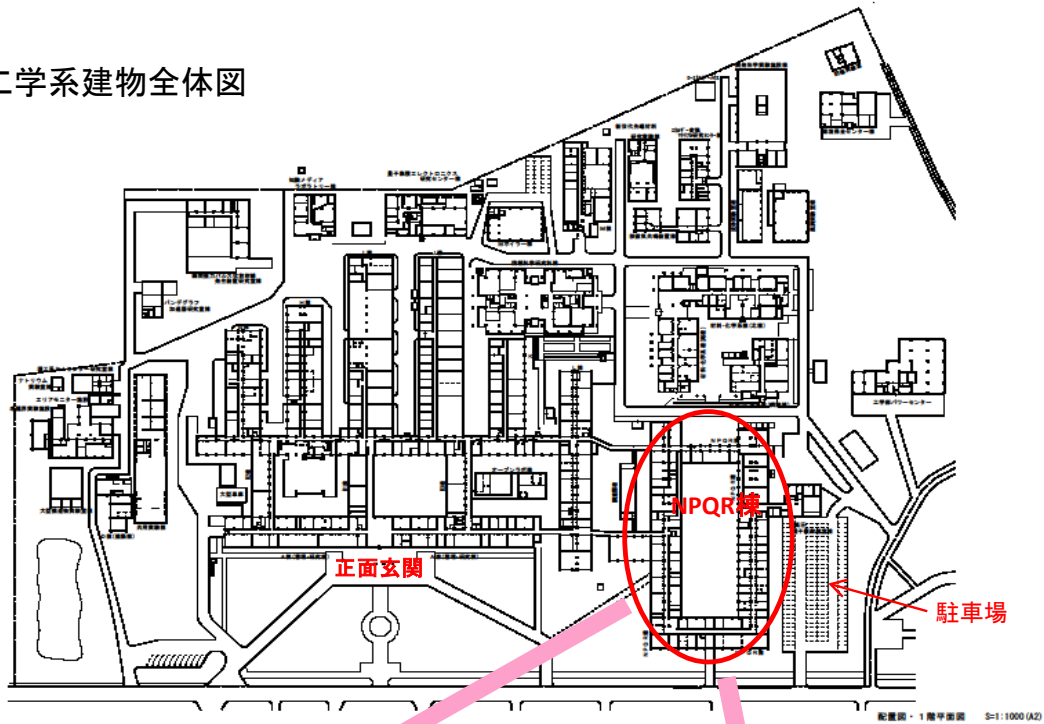

# 工学系建物全体図

## NPQR棟 拡大図

### 1階・北側出入口

駐車場に面した非常出入口から入り、階段を3階まで上がると正面がR313です。

非常出入口および階段  
(※土日は開いていません)