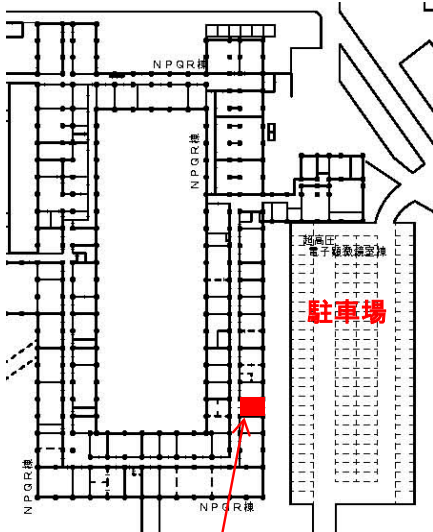

# 工学系建物全体図

## NPQR棟 拡大図

### 1階・北側出入口

駐車場に面した非常出入口から入り、階段を3階まで上がると正面がR313です。

非常出入口および階段  
(※土日は開いていません)

### 3階・教員室・事務室・院生室

正面玄関から行く場合